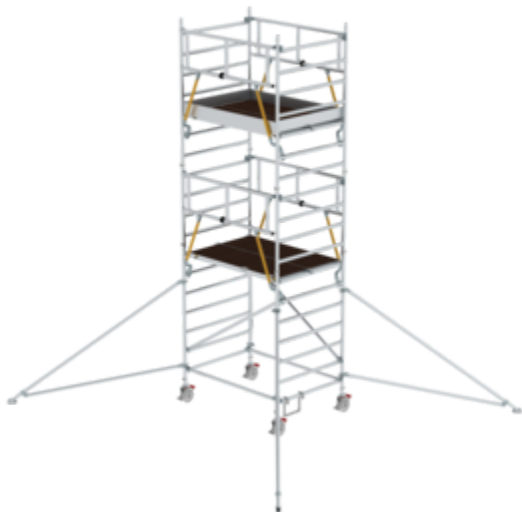

N° de commande: 167439

**Échafaudage roulant SG**  
1,35 x 1,80 m avec  
stabilisateurs et plate-  
forme double hauteur de  
plate-forme 4,47 m

### Accessoires pour la famille de produits

N° de commande: 027992

**Garde-corps de sécurité pour échafaudage roulant**

N° de commande: 027901

**Cadre de rehaussement 1,35 m Hauteur 2,00 m**

N° de commande: 027955

**Garde-corps latéral 1 800 mm**

N° de commande: 027931

**Plate-forme avec trappe pour longueur d'échafaudage 1,8 m**

N° de commande: 027932

**Plate-forme sans trappe pour longueur d'échafaudage 1,8 m**

N° de commande: 027911  
**Planche de bordure frontale pour une largeur d'échafaudage de 1,35 m**

N° de commande: 027943  
**Planche de bordure latérale pour longueur d'échafaudage 1,8 m**

N° de commande: 027937  
**Barre diagonale 1,8 m**

N° de commande: 027935  
**Barre horizontale pour longueur d'échafaudage 1,8 m**