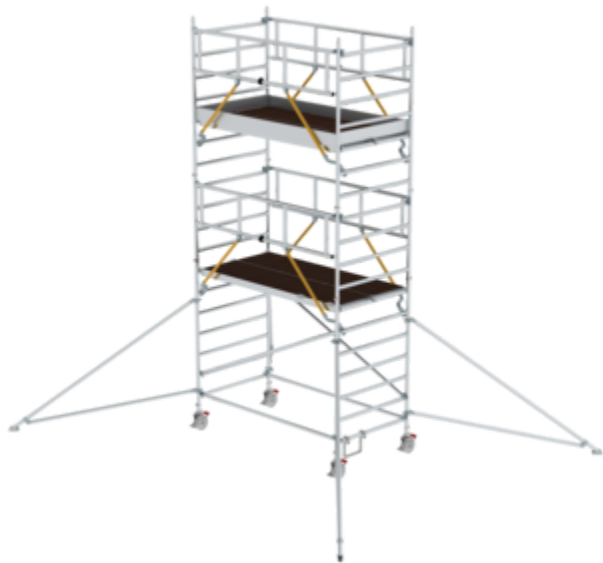

N° de commande: 168439

**Échafaudage roulant SG
1,35 x 2,45 m avec
stabilisateurs et plate-
forme double hauteur de
plate-forme 4,47 m**

Accessoires pour la famille de produits

N° de commande:
027993

Garde-corps de sécurité pour échafaudage roulant

N° de commande:
027901

Cadre de rehaussement 1,35 m Hauteur 2,00 m

N° de commande:
027955

Garde-corps latéral 1 800 mm

N° de commande:
027931

Plate-forme avec trappe pour longueur d'échafaudage 1,8 m

N° de commande:
027932

Plate-forme sans trappe pour longueur d'échafaudage 1,8 m

N° de commande:
027911

Planche de bordure frontale pour une largeur d'échafaudage de 1,35 m

N° de commande:
027943

Planche de bordure latérale pour longueur d'échafaudage 1,8 m

N° de commande:
027937

Barre diagonale 1,8 m

N° de commande:
027935

Barre horizontale pour longueur d'échafaudage 1,8 m

N° de commande:
027926

Stabilisateur triangulaire

N° de commande:
027917

Roulette orientable avec broche réglable en hauteur Ø 200 mm