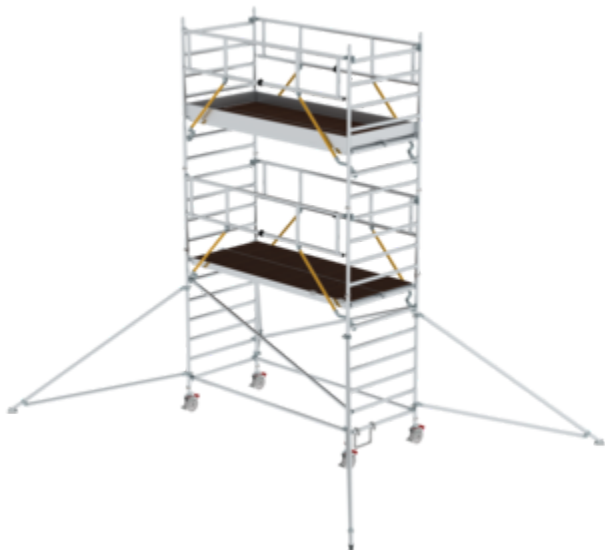

N° de commande: 169439

**Échafaudage roulant SG
1,35 x 3,0 m avec
stabilisateurs et plate-
forme double hauteur de
plate-forme 4,47 m**

Accessoires pour la famille de produits

N° de commande:
027994

Garde-corps de sécurité pour échafaudage roulant

N° de commande:
027901

Cadre de rehaussement 1,35 m Hauteur 2,00 m

N° de commande:
027957

Garde-corps latéral 3 000 mm

N° de commande:
027933

Plate-forme avec trappe pour longueur d'échafaudage 3,0 m

N° de commande:
027934

Plate-forme sans trappe pour longueur d'échafaudage 3,0 m

N° de commande:
027911

Planche de bordure frontale pour une largeur d'échafaudage de 1,35 m

N° de commande:
027944

Planche de bordure latérale pour longueur d'échafaudage 3,0 m

N° de commande:
027938

Barre diagonale 3 m

N° de commande:
027936

Barre horizontale pour longueur d'échafaudage 3,0 m

N° de commande:
027926

Stabilisateur triangulaire

N° de commande:
027917

Roulette orientable avec broche réglable en hauteur Ø 200 mm