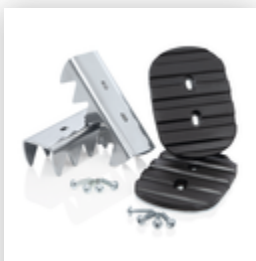

### Accessoires pour ce produit

N° de commande: 800133

Jonction rigide 2  
pièce

### Accessoires pour la famille de produits

N° de commande: 019327

Pack d'accessoires  
« Outil pratique 1 »

N° de commande: 019326

Pack d'accessoires  
« Kit TRBS »

N° de commande: 019324

Pack d'accessoires  
« Stabilité »

N° de commande: 019325

Pack d'accessoires  
« Stabilité sûre en  
extérieur »

N° de commande: 019902

Module à marches  
MaxxStep Longueur  
356 mm

N° de commande: 019270

Cuvette porte-outils  
pour échelles  
doubles à barreaux  
jaune RAL 1021

N° de commande: 019115

Crochet porte-seau  
pour échelles  
serties à barreaux  
et à marches

N° de commande: 019900

Plate-forme à  
suspendre R13  
pour échelles à  
barreaux RAL 1021

N° de commande: 019910