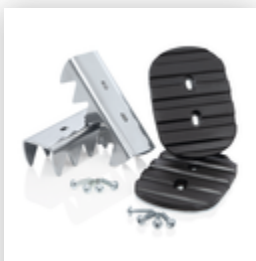

### Accessoires pour la famille de produits

N° de commande: 019327

Pack d'accessoires  
« Outil pratique 1 »

N° de commande: 019326

Pack d'accessoires  
« Kit TRBS »

N° de commande: 019324

Pack d'accessoires  
« Stabilité »

N° de commande: 019325

Pack d'accessoires  
« Stabilité sûre en  
extérieur »

N° de commande: 019902

Module à marches  
MaxxStep Longueur  
356 mm

N° de commande: 019270

Cuvette porte-outils  
pour échelles  
doubles à barreaux  
jaune RAL 1021

N° de commande: 019115

Crochet porte-seau  
pour échelles  
serties à barreaux  
et à marches

N° de commande: 019900

Plate-forme à  
suspendre R13  
pour échelles à  
barreaux RAL 1021

N° de commande: 019910