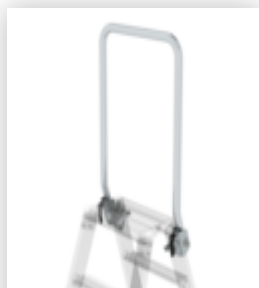

N° de commande: 042206

Escabeau double avec clip-step relax 2 x 3 marches

Accessoires pour ce produit

N° de commande:
019297

Etrier de maintien
pour escabeau à
marches
accessible des
deux côtés

Accessoires pour la famille de produits

N° de commande:
019325

Pack d'accessoires « Stabilité sûre en extérieur »

N° de commande:
019841

Support mural d'échelle XL

N° de commande:
019219

Plaques de base nivello® à capacité de décharge électrique Pour hauteur de montants de 58 / 73 mm

N° de commande:
019213

Plaques de base nivello® pour caillebotis 126 x 89 mm 126 x 89 mm

N° de commande:
019211

Plaques de base nivello® pour supports lisses Pour hauteur de montants de 58 / 73 mm

N° de commande:
019224

Griffe plaque de base nivello®

N° de commande:
019216

Patin intérieur nivello® à capacité de décharge électrique 73 x 25 mm

N° de commande:
019810

Roue de transport pour échelle double à marches Ø 125 mm

N° de commande:
019940