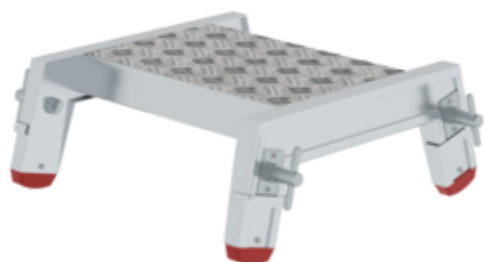

N° de commande: 115004

## Élément de raccordement pour échelle escamotable DIN EN 1147

### Accessoires pour la famille de produits

---

N° de commande: 820005

Gaine d'enfichage  
pour échelle  
escamotable en  
aluminium DIN EN  
1147 et ÖNORM  
F4047 Acier  
galvanisé