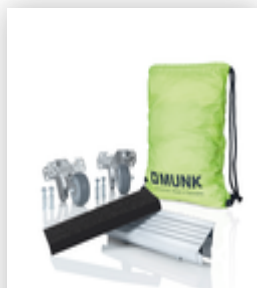

N° de commande: 036812

**Échelle d'appui à
barreaux en matériau
synthétique renforcé à
la fibre de verre avec
traverse 12 barreaux**

Accessoires pour ce produit

N° de commande:
019329

Pack
d'accessoires «
Ergonomie »

N° de commande:
019634

Kit d'équipement
ultérieur 'roll-bar'

Accessoires pour la famille de produits

N° de commande:
019326

Pack
d'accessoires «
Kit TRBS »

N° de commande:
019324

Pack
d'accessoires «
Stabilité »