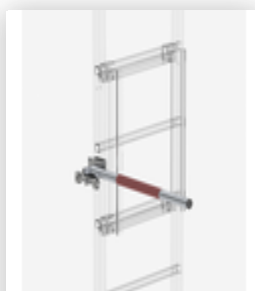

N° de commande: 510230

Échelle à crinoline à  
plusieurs sections  
(échelle de secours),  
aluminium brut 12,12 m

N° de commande: 062277

**Extension arceau crinoline Aluminium brut**

N° de commande: 062446

**Sécurisation d'accès - Echelle de descente d'urgence 12 barreaux pour échelles à crinoline**

N° de commande: 063504

**Barrière de sécurité pour échelle de descente d'urgence**

N° de commande: 063505

**Barrière de sécurité pour échelle de descente d'urgence Accès par la droite**

N° de commande: 063962

**Sécurisation d'accès rotative Acier galvanisé**