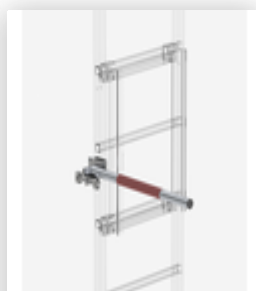

N° de commande: 062969

**Marche de sortie en aluminium brut  
Écart 250 mm**

N° de commande: 062970

**Marche de sortie en aluminium brut  
Écart 300 mm**

N° de commande: 062237

**Arceau de crinoline, accès latéral Accès nature avec kit de montage**

N° de commande: 062277

**Extension arceau crinoline Aluminium brut**

N° de commande: 062446

**Sécurisation d'accès - Echelle de descente d'urgence 12 barreaux pour échelles à crinoline**

N° de commande: 063504