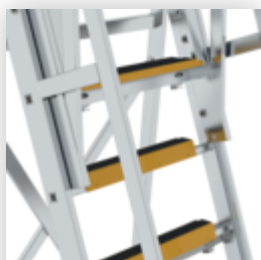

N° de commande: 301321

Échelle de camion-citerne
avec marches type 10
avec 2 roulettes
orientables et 2 galets
roulants

Accessoires pour la famille de produits

N° de commande: 301323

Revêtement R13
pour échelle de
camion-citerne

N° de commande: 301306

Cage de protection
ronde pour échelle
de camion-citerne
ronde

N° de commande: 301307

Cage de protection
carrée pour échelle
de camion-citerne
carrée

N° de commande: 301312

Cage de protection
avec barre
abaissable au
niveau des pieds

N° de commande: 301313

Tresse de masse
pour échelle de
camion-citerne

N° de commande: 301314

Barre de protection
d'échelle de
camion-citerne pour
plate-forme frontale

N° de commande: 301311

Treuil, frein à
guidage forcé