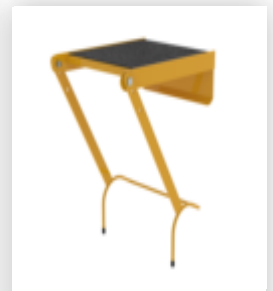

N° de commande: 033208

**Escabeau double à
barreaux en bois 2 x 4
barreaux**

Accessoires pour la famille de produits

N° de commande:
019327

Pack
d'accessoires «
Outil pratique 1 »

N° de commande:
019619

Sabot pour échelle
en bois

N° de commande:
019841

Support mural
d'échelle XL

N° de commande:
019270

Cuvette porte-
outils pour
échelles doubles à
barreaux jaune
RAL 1021

N° de commande:
019900

Plate-forme à
suspendre R13
pour échelles à
barreaux RAL 1021