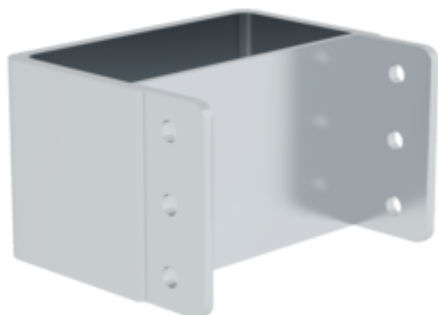

N° de commande: 820005

Gaine d'enchâssement pour échelle escamotable en aluminium DIN EN 1147 et ÖNORM F4047 Acier galvanisé

Accessoires pour la famille de produits