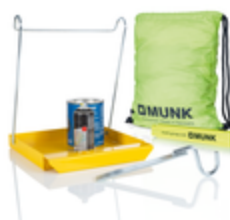

### Accessoires pour la famille de produits

N° de commande: 019326

Pack d'accessoires  
« Kit TRBS »

N° de commande: 019324

Pack d'accessoires  
« Stabilité »

N° de commande: 019325

Pack d'accessoires  
« Stabilité sûre en  
extérieur »

N° de commande: 019327

Pack d'accessoires  
« Outil pratique 1 »

N° de commande: 019900

Plate-forme à  
suspendre R13  
pour échelles à  
barreaux RAL 1021

N° de commande: 019910

**Marche à suspendre R13 pour échelles à barreaux**

N° de commande: 019219

**Plaque de base nivello® à capacité de décharge électrique** Pour hauteur de montants de 58 / 73 mm

N° de commande: 019213

**Plaque de base nivello® pour caillebotis** 126 x 89 mm 126 x 89 mm