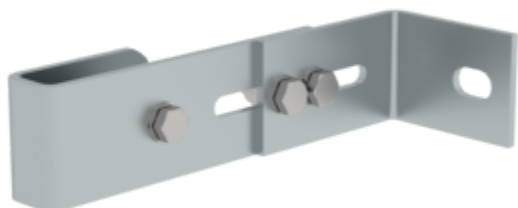

N° de commande: 068250

**Support mural réglable  
165 – 205 mm, acier  
inoxydable**

**Accessoires pour ce produit**

---