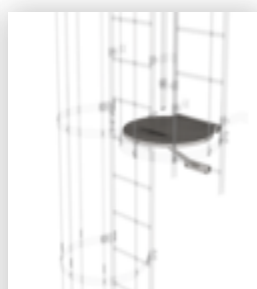

N° de commande: 068961

**Plate-forme de
changement entre
sections d'échelle
Ø 700 mm acier
inoxydable V2A**