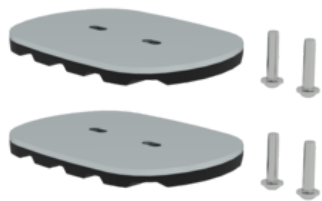

Plus d'images de produits