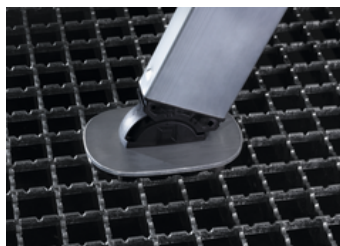

Plus d'images de produits