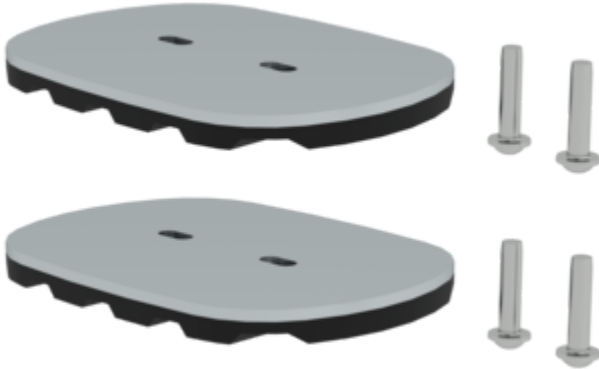

N° de commande: 019213

Plaque de base nivello® pour caillebotis 126 x 89 mm

Spécification

Type de produit Zubehör	Longueur 126 mm	Largeur 89 mm	Matériau Kunststoff	Dimensions de transport (emballage non compris) 125 x 88 x 19 mm, 0,57 kg
Produit précédent 019818	Division commerciale MUNK Günzburger Steigtechnik	N° de commande 019213		

Les faits

- Optimisé pour une utilisation sur caillebotis
- Améliore la stabilité et la sécurité des échelles
- Montage et utilisation faciles
- Pour modèles d'échelles à partir de 2019 avec patin intérieur nivello®
- 1 jeu = 2 pièces