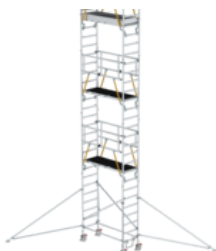

Plus d'images de produits