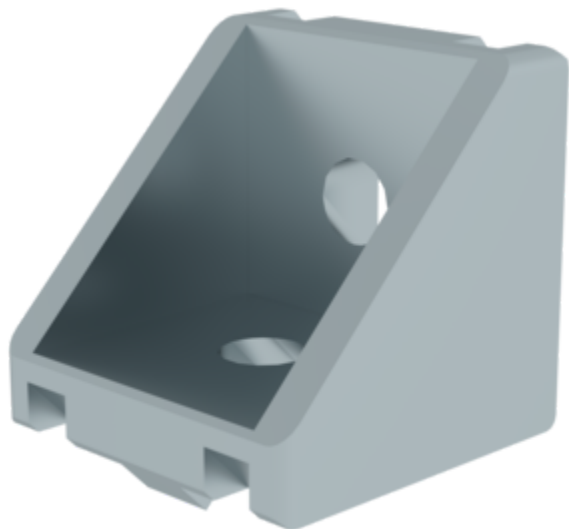

N° de commande: 930207

Équerre de fixation 30x30 mm

Type

30x30

40x40

Spécification

Type de connexion Connexion angulaire	Matériau Moulage sous pression	Poids/pièce 23 g	Taille des rainures 6 mm	Dimension A 30 mm
Dimension B 30 mm	Dimension C 30 mm	Dimension D 5 mm	N° de commande 930207	

Les faits

- Équerre pour profilé 30
- Pour l'assemblage de profilés
- Convient particulièrement au montage ultérieur de profilés

Description

L'équerre de fixation 30x30 mm est une équerre spécialement conçue pour le profilé 30. Elle est idéale pour l'assemblage de profilés et convient particulièrement à l'ajout de profilés à des installations existantes. Grâce à sa fabrication de haute qualité, l'équerre d'angle 30x30 mm présente une durabilité exceptionnelle.