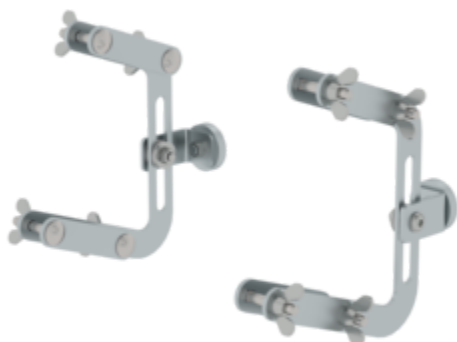

N° de commande: 040344

Sécurisation de la tête d'échelle avec aimants

Spécification

Type de produit Accessoires	Charge max. 136 kg	Matériau Acier galvanisé	Poids 1,7 kg	Dimensions de transport 250 x 200 x 140 mm, 1,7 kg
Division commerciale MUNK Günzburger Steigtechnik	N° de commande 040344	Prix 155,00 €		

Les faits

- Pour fixer les échelles simples sur des surfaces magnétiques
- Convient à toutes les hauteurs de longeron (58 - 98 mm)
- Fixation et réglage en continu sans outil au montant par serrage
- Les crochets mobiles s'adaptent à l'inclinaison de l'échelle
- 1 jeu = 2 pièces