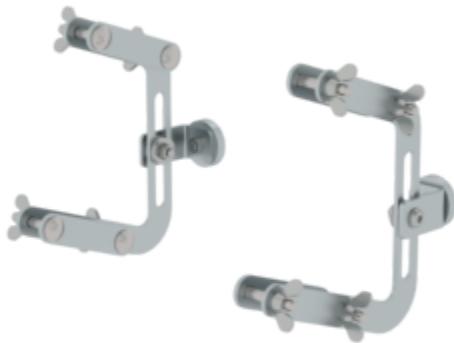

## Sécurisation de la tête d'échelle avec aimants

### Spécification

Type de produit Accessoires	Charge max. 136 kg	Matériau Acier galvanisé	Dimensions de transport 250 x 200 x 140 mm, 1,7 kg	Division commerciale MUNK Günzburger Steigtechnik
N° de commande 040344	Pièce de rechange pour N°.			

### Les faits

- Pour fixer les échelles simples sur des surfaces magnétiques
- Convient à toutes les hauteurs de longeron (58 - 98 mm)
- Fixation et réglage en continu sans outil au montant par serrage
- Les crochets mobiles s'adaptent à l'inclinaison de l'échelle
- 1 jeu = 2 pièces

## Étendue de la livraison

- Sécurisation de la tête d'échelle: 2 x