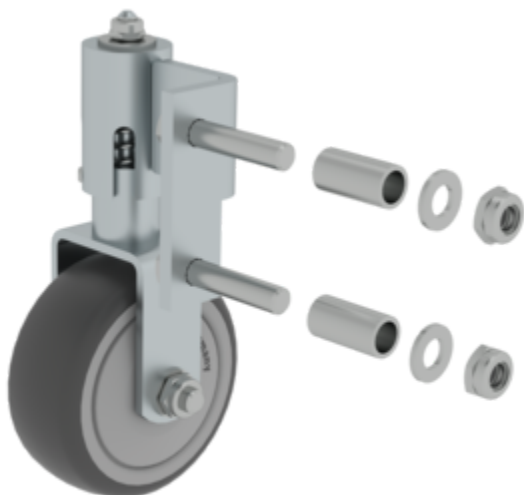

N° de commande: 019808

Roulette fixe à ressort pour escabeau

Variantes

80 mm pour la droite

80 mm pour la gauche

50 mm pour la droite

50 mm pour la gauche

Spécification

Type de produit Pièce de rechange	Diamètre des roues 80 mm	Matériau Acier galvanisé Aluminium	Dimensions de transport 160 x 80 x 70 mm, 0,626 kg	Division commerciale MUNK Günzburger Steigtechnik
N° de commande 019808	Pièce de rechange pour N°.	Pièce de rechange pour N°.	Pièce de rechange pour N°. 041114	Pièce de rechange pour N°. 041228

Les faits

- Roulettes à ressort pour extrémité inférieure de l'échelle
- 4 pièces nécessaires pour les échelles doubles : 2 x droite, 2 x gauche
- Remarque sur l'équipement ultérieur de roulettes : Pour faciliter le déplacement des échelles doubles sans charge, les éléments de l'échelle doivent être reliés entre eux par deux étais métalliques amovibles (2 pièces n° de commande 19831), ce qui renforce encore la stabilité