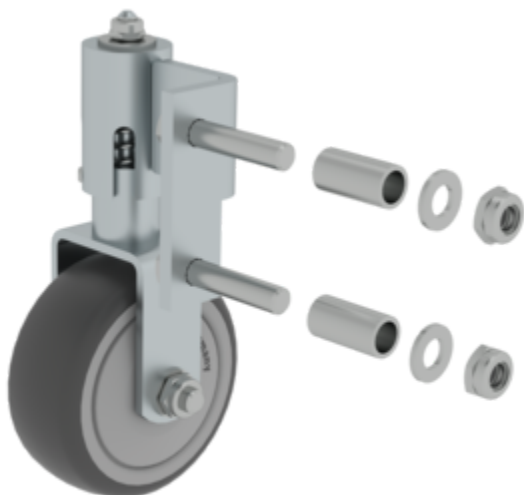

## Roulette fixe à ressort pour escabeau

Variantes

80 mm pour la droite

80 mm pour la gauche

50 mm pour la droite

50 mm pour la gauche

### Spécification

Type de produit Pièce de rechange	Diamètre des roues 80 mm	Matériau Acier galvanisé   Aluminium	Poids 0,63 kg	Dimensions de transport 160 x 80 x 70 mm, 0,626 kg
Division commerciale MUNK Günzburger Steigtechnik	N° de commande 019808	Prix 51,00 €	Pièce de rechange pour N°.	Pièce de rechange pour N°.
Pièce de rechange pour N°. 041206				

### Les faits

- Roulettes à ressort pour extrémité inférieure de l'échelle
- 4 pièces nécessaires pour les échelles doubles : 2 x droite, 2 x gauche
- Remarque sur l'équipement ultérieur de roulettes : Pour faciliter le déplacement des échelles doubles sans charge, les éléments de l'échelle doivent être reliés entre eux par deux étais métalliques amovibles (2 pièces n° de commande 19831), ce qui renforce encore la stabilité

## Étendue de la livraison

- Roulette à ressort: 1 x