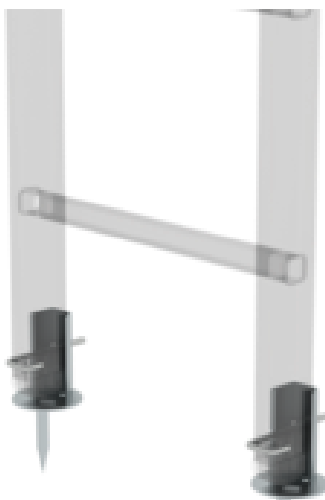

Plus d'images de produits

Valeur ajoutée

Subvention BG BAU

Subvention sous réserve. Vous trouverez des informations à jour sur le site Internet de BG BAU. Depuis 2014, BG BAU subventionne l'achat d'échelles à plate-forme avec marches d'un côté et des deux côtés, de marchepieds et d'accessoires d'échelles. Tous les membres de BG BAU bénéficient de cette subvention. L'objectif est d'éviter les accidents de travail sur les chantiers et d'améliorer l'ergonomie. Vous trouverez toutes les informations de BG BAU sur :

www.bgbau.de/service/angebote/arbeitschutzpraemien

Vous trouverez un bref aperçu de la subvention et un aperçu de nos produits éligibles sur notre site web sous [savoir-faire](#).