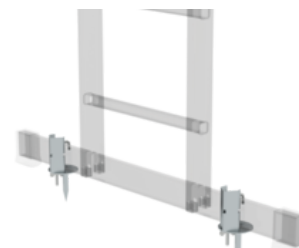

Plus d'images de produits

Valeur ajoutée

Subvention BG BAU

Subvention sous réserve. Vous trouverez des informations à jour sur le site Internet de BG BAU. Depuis 2014, BG BAU subventionne l'achat d'échelles à plate-forme avec marches d'un côté et des deux côtés, de marchepieds et d'accessoires d'échelles. Tous les membres de BG BAU bénéficient de cette subvention. L'objectif est d'éviter les accidents de travail sur les chantiers et d'améliorer l'ergonomie. Vous trouverez toutes les informations de BG BAU sur :

www.bgbau.de/service/angebote/arbeitschutzpraemien

Vous trouverez un bref aperçu de la subvention et un aperçu de nos produits éligibles sur notre site web sous [savoir-faire](#).