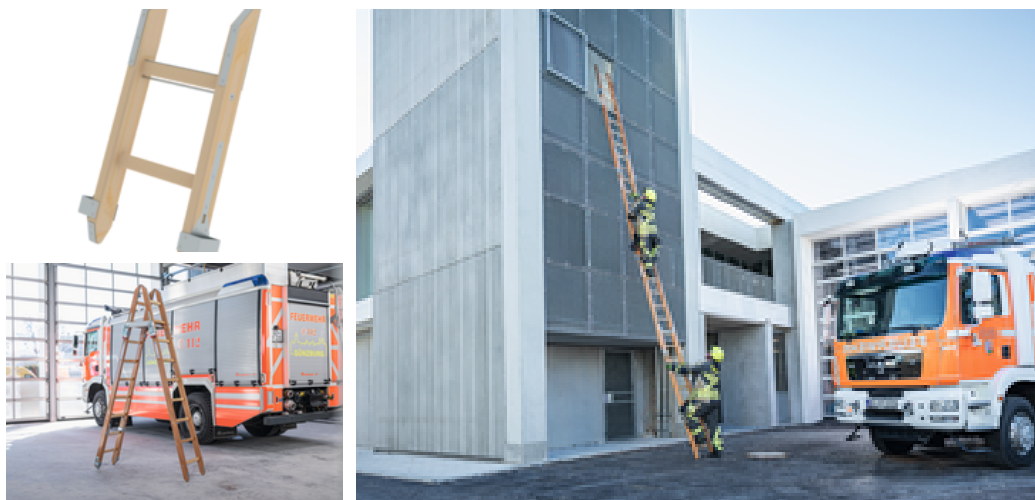

Plus d'images de produits