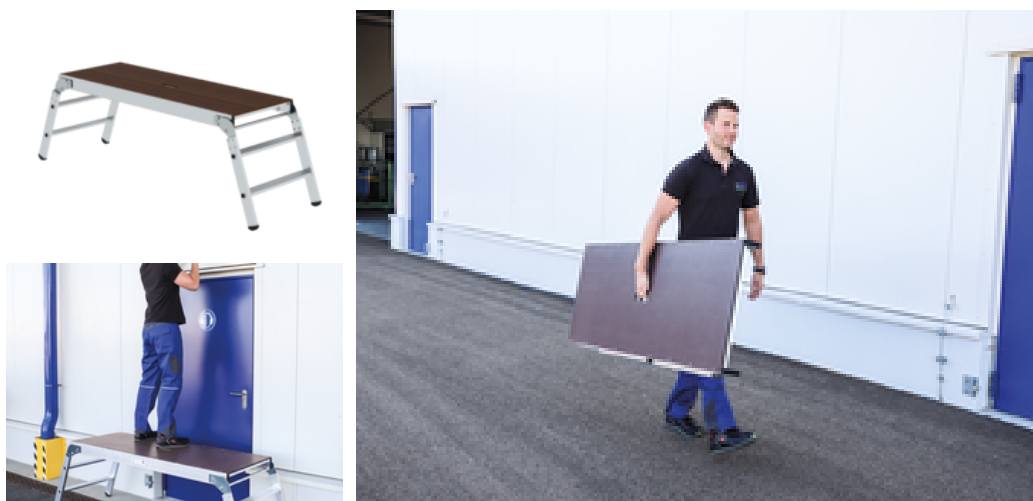

N° de commande: 030408

Plates-forme de travail pliante

Variantes

2x2

Spécification

Hauteur de travail 2,7 m	Hauteur de la plate-forme 690 mm	Longueur de la plate-forme 1,7 m	Largeur de la plate-forme 600 mm	Revêtement des marches / de la plate-forme Sérigraphie sur bois
Classe antidérapante R11	Profondeur de la surface au sol 2,17 m	Largeur de la surface au sol 660 mm	Conception Accès double face Pliable	Nombre de marches / barreaux 2x 2 marches
Plate-forme comprise dans le nombre de marches Non	Profondeur des marches / des barreaux 80 mm	Espacement des marches / des barreaux 235 mm	Hauteur des montants 73 mm	Charge max. 300 kg
Matériau Aluminium Bois	Poids 20,5 kg	Dimensions de transport 1690 x 665 x 183 mm, 20,5 kg	Division commerciale MUNK Günzburger Steigtechnik	N° de commande 030408
Prix 661,00 €				

Les faits

- Structure légère et stable en aluminium
- Montage simple et rapide grâce à des charnières à verrouillage rapide

- Marches striées, profondes de 80 mm pour une montée et une descente sécurisées
- Travail sécurisé et confortable sur un plateau à large surface (1,70 x 0,60 m)
- Surface sécurisée grâce à une plaque sérigraphiée amovible
- Espace suffisant pour deux personnes plus le matériel
- Facile à transporter grâce à un trou de préhension intégré dans le plateau supérieur, rangement à faible encombrement
- Patins antidérapants en matériau synthétique
- Charge max. 300 kg

Plus d'images de produits

Valeur ajoutée

Travail sécurisé

- Plates-formes antidérapantes très large
- Structures robustes pour une stabilité sécurisée
- Garde-corps en option pour une sécurité accrue au travail