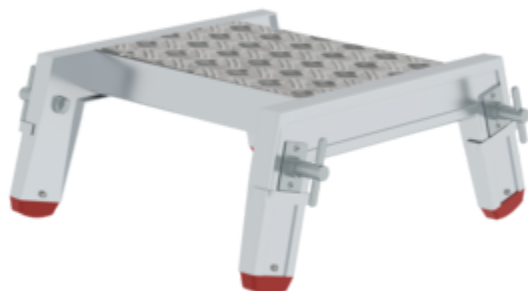

N° de commande: 116104

Élément de raccordement pour échelle escamotable ÖNORM F 4047

Spécification

Pieds d'échelle Chaussure à échelle	Charge max. 300 kg	Nombre max. de personnes 2	Matériau Aluminium	Poids 5,2 kg
Dimensions de transport 535 x 569 x 232 mm, 5,5 kg	Division commerciale MUNK Rettungstechnik	N° de commande 116104		

Les faits

- Élément de raccordement pour échelle escamotable en aluminium
- Compatible avec les échelles escamotables en aluminium
- Pour le montage d'une échelle double ou d'un pont pour tuyaux
- Raccords sécurisés par emboîtement avec goupille de verrouillage à ressort
- Revêtement de plate-forme en tôle larmée en aluminium, env. 310 x 260 mm
- Avec œillet intégré pour fixer un mousqueton ou une manille
- Ferrures anticorrosion en acier galvanisé