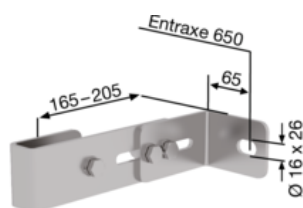

- Certification d'entreprise : ISO 9001
- Certification d'entreprise : EN 1090
- Certification d'entreprise : EcoVadis
- RoHS
- REACH
- Le groupe MUNK se conforme à un code de conduite.
- La loi sur la chaîne d'approvisionnement ne s'applique pas en raison de notre taille
- Les matériaux utilisés sont indiqués dans la spécification technique
- Production respectueuse des ressources : installations photovoltaïques propres
- Consommation d'énergie efficace lors de la fabrication : éclairage LED
- Réparabilité, longévité et qualité : 15 ans de garantie sur les produits de série made in Germany
- Recyclabilité : nos produits sont en grande partie composés d'aluminium, d'acier ou de bois et peuvent être directement envoyés au processus de recyclage.
- Conditions de travail socialement acceptables dans la production : salaires équitables, égalité entre les sexes
- Emballage économique et recyclable : pas d'utilisation de polystyrène, utilisation prédominante de bois et de carton, faible proportion de plastique.
- Pas de risque pour la santé des utilisateurs

Plus d'images de produits