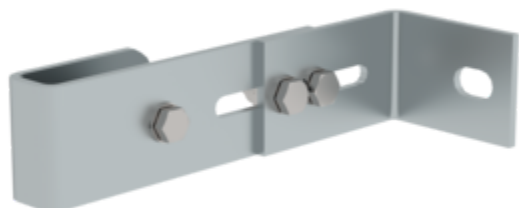

N° de commande: 068250

Support mural réglable 165 – 205 mm, acier inoxydable

Écart min. par rapport au mur [mm]

165 215 275

Spécification

Support mural Unique	Écartement min. du mur 165 mm	Écartement max. du mur 205 mm	Plage de réglage 40 mm	Matériau Acier inoxydable
Poids 1,18 kg	Dimensions de transport 200 x 135 x 60 mm, 1,18 kg	Division commerciale MUNK Günzburger Steigtechnik	N° de commande 068250	Prix 69,00 €

Les faits

- Plage de réglage flexible de 215 à 275 mm
- Idéal pour la fixation des échelles
- Support mural réglable

Étendue de la livraison

- Support mural: 1 x
- Instructions de montage: 1 x

Informations sur les critères de durabilité