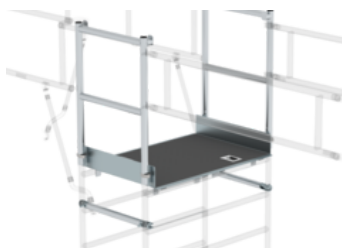

- Non compatible avec les rampes de sécurité

Étendue de la livraison

- Jeu de raccords d'échafaudage: 1 x

Informations sur les critères de durabilité

- Certification d'entreprise : ISO 9001
- Certification d'entreprise : EN 1090
- Certification d'entreprise : EcoVadis
- RoHS
- REACH
- Le groupe MUNK se conforme à un code de conduite.
- La loi sur la chaîne d'approvisionnement ne s'applique pas en raison de notre taille
- Les matériaux utilisés sont indiqués dans la spécification technique
- Production respectueuse des ressources : installations photovoltaïques propres
- Consommation d'énergie efficace lors de la fabrication : éclairage LED
- Réparabilité, longévité et qualité : 15 ans de garantie sur les produits de série made in Germany
- Recyclabilité : nos produits sont en grande partie composés d'aluminium, d'acier ou de bois et peuvent être directement envoyés au processus de recyclage.
- Conditions de travail socialement acceptables dans la production : salaires équitables, égalité entre les sexes
- Emballage économique et recyclable : pas d'utilisation de polystyrène, utilisation prédominante de bois et de carton, faible proportion de plastique.
- Pas de risque pour la santé des utilisateurs

Plus d'images de produits