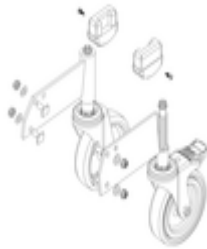

N° de commande: 051203

**Escalier à plate-forme,
avec marches
accessibles des deux
côtés et roulettes à
ressort, en caillebotis
acier 3 marches**

Pièces de rechange

N° de commande:
800007

Pièces de rechange pour échelles à plate-forme et escaliers à plate-forme

N° de commande:
800010

Pièces de rechange pour échelles à plate-forme et escaliers à plate-forme

N° de commande:
800012

Pièces de rechange pour échelles à plate-forme et escaliers à plate-forme

N° de commande:
800014

Pièces de rechange pour échelles à plate-forme et escaliers à plate-forme

N° de commande:
800015

Pièces de rechange pour échelles à plate-forme et escaliers à plate-forme

N° de commande:
800017

Pièces de rechange pour échelles à plate-forme et escaliers à plate-forme