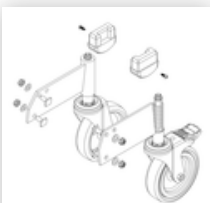

N° de commande: 051102

Escalier à plate-forme, avec marches d'un seul côté et roulettes à ressort, en caillebotis acier 2 marches

Pièces de rechange

 <p>N° de commande: 019246</p> <p>Patin intérieur pour escalier à plate-forme pour dimensions de montants 57 x 24 mm</p>	 <p>N° de commande: 800006</p> <p>Garde-corps frontal escalier à plate-forme avec kit de montage</p>	 <p>N° de commande: 800007</p> <p>Garde-corps latéral avec kit de montage</p>	 <p>N° de commande: 800013</p> <p>Kit de montage pour escalier à plate-forme complet unilatéral</p>	 <p>N° de commande: 800015</p> <p>Kit de montage pour marches Escalier à plate-forme</p>
 <p>N° de commande: 800016</p> <p>Kit de montage pour pièce de soutien</p>	 <p>N° de commande: 800020</p> <p>Kit de montage pour garde-corps frontal</p>	 <p>N° de commande: 800021</p> <p>Kit de montage pour garde-corps latéral</p>	 <p>N° de commande: 800023</p> <p>Pièce de soutien escalier à plate-forme avec kit de montage Convient pour 2 marches</p>	 <p>N° de commande: 800035</p> <p>Jeu de rouleaux pour la partie ascendante avec logements</p>

N° de commande: 800036

**Jeu de roulettes  
antistatiques**  
Élément d'escalier  
capacité de  
décharge électrique

N° de commande: 800044

**Marches pour  
escalier à plate-  
forme, 2 marches**  
Caillebotis en acier  
avec kit de  
montage

N° de commande: 800074

**Plate-forme avec  
caillebotis acier**

N° de commande: 800159

**Jeu de roulettes**  
Pièce d'appui avec  
kit de montage

N° de commande: 800160

**Jeu de roulettes,  
partie d'appui  
antistatique**  
capacité de  
décharge électrique