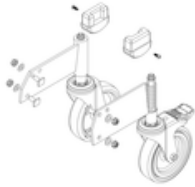

N° de commande: 051102

Escalier à plate-forme, avec marches d'un seul côté et roulettes à ressort, en caillebotis acier 2 marches

Pièces de rechange

 <p>N° de commande: 019246</p> <p>Patin intérieur pour escalier à plate-forme pour dimensions de montants 57 x 24 mm</p>	 <p>N° de commande: 800006</p> <p>Garde-corps frontal escalier à plate-forme avec kit de montage</p>	 <p>N° de commande: 800007</p> <p>Garde-corps latéral avec kit de montage</p>	 <p>N° de commande: 800013</p> <p>Kit de montage pour escalier à plate-forme complet unilatéral</p>	 <p>N° de commande: 800015</p> <p>Kit de montage pour marches Escalier à plate-forme</p>
 <p>N° de commande: 800016</p> <p>Kit de montage pour pièce de soutien</p>	 <p>N° de commande: 800020</p> <p>Kit de montage pour garde-corps frontal</p>	 <p>N° de commande: 800021</p> <p>Kit de montage pour garde-corps latéral</p>	 <p>N° de commande: 800023</p> <p>Pièce de soutien escalier à plate-forme avec kit de montage Convient pour 2 marches</p>	 <p>N° de commande: 800035</p> <p>Jeu de rouleaux pour la partie ascendante avec logements</p>

N° de commande: 800036

**Jeu de roulettes
antistatiques**
Élément d'escalier
capacité de
décharge électrique

N° de commande: 800044

**Marches pour
escalier à plate-
forme, 2 marches**
Caillebotis en acier
avec kit de
montage

N° de commande: 800074

**Plate-forme avec
caillebotis acier**

N° de commande: 800159

Jeu de roulettes
Pièce d'appui avec
kit de montage

N° de commande: 800160

**Jeu de roulettes,
partie d'appui
antistatique**
capacité de
décharge électrique