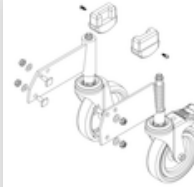

N° de commande: 051102

Escalier à plate-forme, avec marches d'un seul côté et roulettes à ressort, en caillebotis acier 2 marches

Pièces de rechange

 <p>N° de commande: 019246</p> <p>Patin intérieur pour escalier à plate-forme pour dimensions de montants 57 x 24 mm</p>	 <p>N° de commande: 800006</p> <p>Garde-corps frontal escalier à plate-forme avec kit de montage</p>	 <p>N° de commande: 800007</p> <p>Garde-corps latéral avec kit de montage</p>	 <p>N° de commande: 800013</p> <p>Kit de montage pour escalier à plate-forme complet unilatéral</p>	 <p>N° de commande: 800015</p> <p>Kit de montage pour marches Escalier à plate-forme</p>
 <p>N° de commande: 800016</p> <p>Kit de montage pour pièce de soutien</p>	 <p>N° de commande: 800020</p> <p>Kit de montage pour garde-corps frontal</p>	 <p>N° de commande: 800021</p> <p>Kit de montage pour garde-corps latéral</p>	 <p>N° de commande: 800023</p> <p>Pièce de soutien escalier à plate-forme avec kit de montage Convient pour 2 marches</p>	 <p>N° de commande: 800035</p> <p>Jeu de rouleaux pour la partie ascendante avec logements</p>

N° de commande: 800036

**Jeu de roulettes
antistatiques**
Élément d'escalier
capacité de
décharge électrique

N° de commande: 800044

**Marches pour
escalier à plate-
forme, 2 marches**
Caillebotis en acier
avec kit de
montage

N° de commande: 800074

**Plate-forme avec
caillebotis acier**

N° de commande: 800159

Jeu de roulettes
Pièce d'appui avec
kit de montage

N° de commande: 800160

**Jeu de roulettes,
partie d'appui
antistatique**
capacité de
décharge électrique