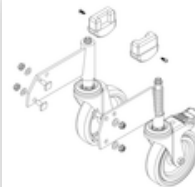

N° de commande: 051102

Escalier à plate-forme, avec marches d'un seul côté et roulettes à ressort, en caillebotis acier 2 marches

Pièces de rechange

 <p>N° de commande: 019246</p> <p>Patin intérieur pour escalier à plate-forme pour dimensions de montants 57 x 24 mm</p>	 <p>N° de commande: 800006</p> <p>Garde-corps frontal escalier à plate-forme avec kit de montage</p>	 <p>N° de commande: 800007</p> <p>Garde-corps latéral avec kit de montage</p>	 <p>N° de commande: 800013</p> <p>Kit de montage pour escalier à plate-forme complet unilatéral</p>	 <p>N° de commande: 800015</p> <p>Kit de montage pour marches Escalier à plate-forme</p>
 <p>N° de commande: 800016</p> <p>Kit de montage pour pièce de soutien</p>	 <p>N° de commande: 800020</p> <p>Kit de montage pour garde-corps frontal</p>	 <p>N° de commande: 800021</p> <p>Kit de montage pour garde-corps latéral</p>	 <p>N° de commande: 800023</p> <p>Pièce de soutien escalier à plate-forme avec kit de montage Convient pour 2 marches</p>	 <p>N° de commande: 800035</p> <p>Jeu de rouleaux pour la partie ascendante avec logements</p>

N° de commande: 800036

**Jeu de roulettes  
antistatiques**  
Élément d'escalier  
capacité de  
décharge électrique

N° de commande: 800044

**Marches pour  
escalier à plate-  
forme, 2 marches**  
Caillebotis en acier  
avec kit de  
montage

N° de commande: 800074

**Plate-forme avec  
caillebotis acier**

N° de commande: 800159

**Jeu de roulettes**  
Pièce d'appui avec  
kit de montage

N° de commande: 800160

**Jeu de roulettes,  
partie d'appui  
antistatique**  
capacité de  
décharge électrique