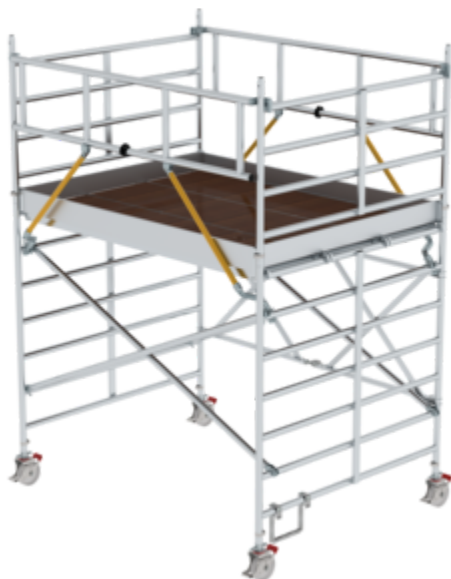

N° de commande: 115510

Échafaudage pliant SG  
avec plate-forme triple  
Hauteur de plate-forme  
2,51 m

## Pièces de rechange

---

N° de commande: 019232

Couvercle de  
longeron pour  
montant de 58 x  
25 mm

---