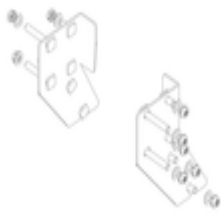

N° de commande: 056103

Escalier à plate-forme,
avec marches
accessibles d'un seul
côté, roulettes et
poignées, en aluminium
strié 3 marches

Pièces de rechange

N° de commande: 019246

Patin intérieur pour
escalier à plate-
forme pour
dimensions de
montants 57 x
24 mm

N° de commande: 800006

Garde-corps frontal
escalier à plate-
forme avec kit de
montage

N° de commande: 800007

Garde-corps latéral
avec kit de
montage

N° de commande: 800008

Plate-forme avec
profil de garniture
AL en aluminium
strié

N° de commande: 800013

Kit de montage
pour escalier à
plate-forme complet
unilatéral

N° de commande: 800015

Kit de montage pour marches Escalier à plateforme

N° de commande: 800016

Kit de montage pour pièce de soutien