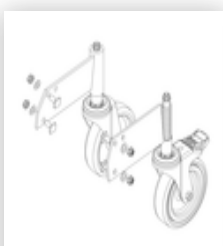

N° de commande: 050102

**Escalier à plate-forme, avec
marches d'un seul côté et
roulettes à ressort, en
aluminium strié 2 marches**

Pièces de rechange

N° de commande:
019246

Patin intérieur
pour escalier à
plate-forme pour
dimensions de
montants 57 x
24 mm

N° de commande:
800016

Pièces de
rechange pour
échelles à plate-
forme et escaliers
à plate-forme

N° de commande:
800020

Pièces de
rechange pour
échelles à plate-
forme et escaliers
à plate-forme

N° de commande:
800021

Pièces de
rechange pour
échelles à plate-
forme et escaliers
à plate-forme

N° de commande:
800022

Pièces de
rechange pour
échelles à plate-
forme et escaliers
à plate-forme

N° de commande:
800023

Pièces de
rechange pour
échelles à plate-
forme et escaliers
à plate-forme

N° de commande:
800024

Pièces de
rechange pour
échelles à plate-
forme et escaliers
à plate-forme

N° de commande:
800025

Pièces de
rechange pour
échelles à plate-
forme et escaliers
à plate-forme