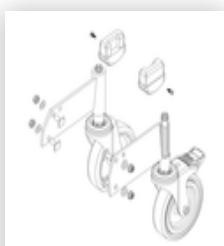

N° de commande: 050102

**Escalier à plate-forme, avec
marches d'un seul côté et
roulettes à ressort, en
aluminium strié 2 marches**

Pièces de rechange

N° de commande:
019246

Patin intérieur
pour escalier à
plate-forme pour
dimensions de
montants 57 x
24 mm

N° de commande:
800016

Pièces de
rechange pour
échelles à plate-
forme et escaliers
à plate-forme

N° de commande:
800020

Pièces de
rechange pour
échelles à plate-
forme et escaliers
à plate-forme

N° de commande:
800021

Pièces de
rechange pour
échelles à plate-
forme et escaliers
à plate-forme

N° de commande:
800022

Pièces de
rechange pour
échelles à plate-
forme et escaliers
à plate-forme

N° de commande:
800023

Pièces de
rechange pour
échelles à plate-
forme et escaliers
à plate-forme

N° de commande:
800024

Pièces de
rechange pour
échelles à plate-
forme et escaliers
à plate-forme

N° de commande:
800025

Pièces de
rechange pour
échelles à plate-
forme et escaliers
à plate-forme