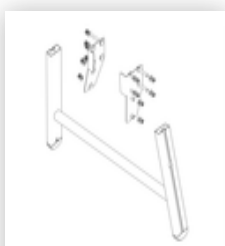

N° de commande:
800023

Pièces de
rechange pour
échelles à plate-
forme et escaliers
à plate-forme