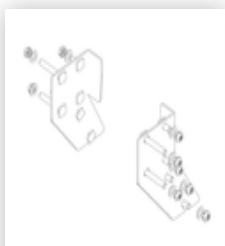

N° de commande: 050102

**Escalier à plate-forme, avec
marches d'un seul côté et
roulettes à ressort, en
aluminium strié 2 marches**

Pièces de rechange

N° de commande:
019246

Patin intérieur
pour escalier à
plate-forme pour
dimensions de
montants 57 x
24 mm

N° de commande:
800006

Pièces de
rechange pour
échelles à plate-
forme et escaliers
à plate-forme

N° de commande:
800007

Pièces de
rechange pour
échelles à plate-
forme et escaliers
à plate-forme

N° de commande:
800008

Pièces de
rechange pour
échelles à plate-
forme et escaliers
à plate-forme

N° de commande:
800013

Pièces de
rechange pour
échelles à plate-
forme et escaliers
à plate-forme

N° de commande:
800015

Pièces de
rechange pour
échelles à plate-
forme et escaliers
à plate-forme